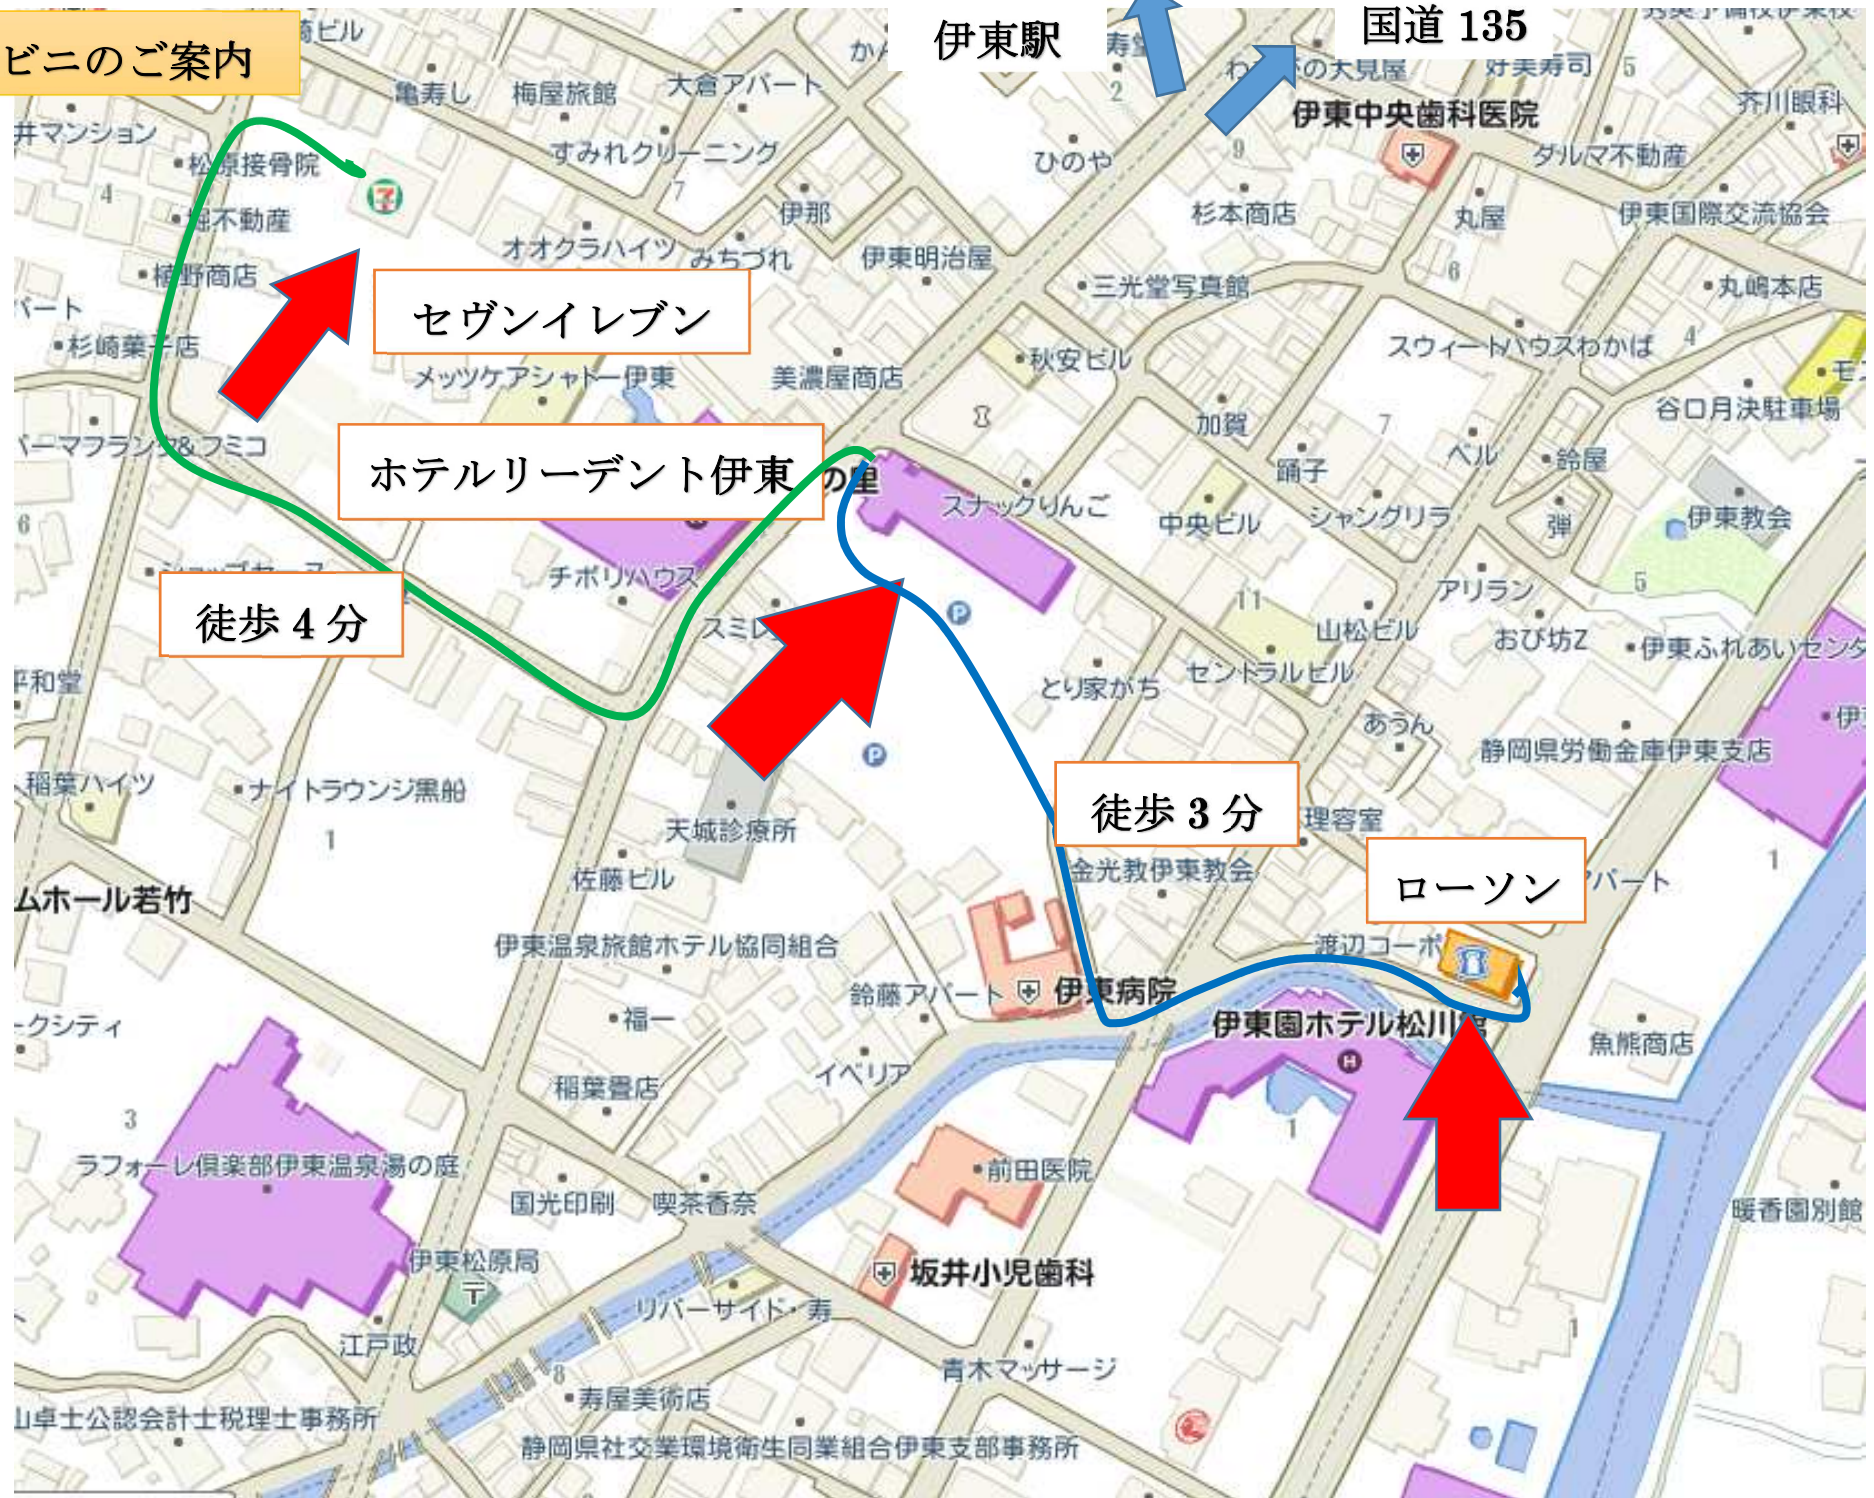

コンビニのご案内

伊東駅

国道 135

セブンイレブン

ホテルリーデント伊東

徒歩4分

徒歩3分

ローソン